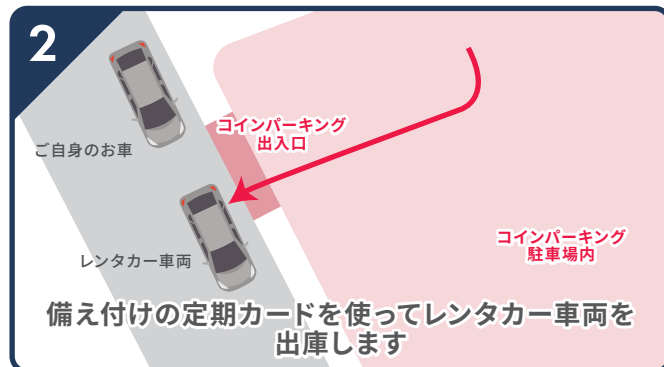

# 駐車ナンバーがE以降で ご自身のお車を停める場合

駐車場所がコインパーキング内のため、駐車券を取って  
入場してしまうと**駐車料金が発生します**ので注意  
ください。必ずレンタカー車両に備え付けの**定期カード**  
を使って入出場をお願いします。

## 駐車場のご案内

ご自身のお車を止められる方は  
必ず裏面をご確認ください

返却時は逆の手順となります。

車両により、駐車場所が異なります。カギについているアルファベットをご確認の上、ご利用になる車両の駐車場所をご確認ください。

## NPCコインパーキング内 入って左手奥側がレンタカー駐車場所です